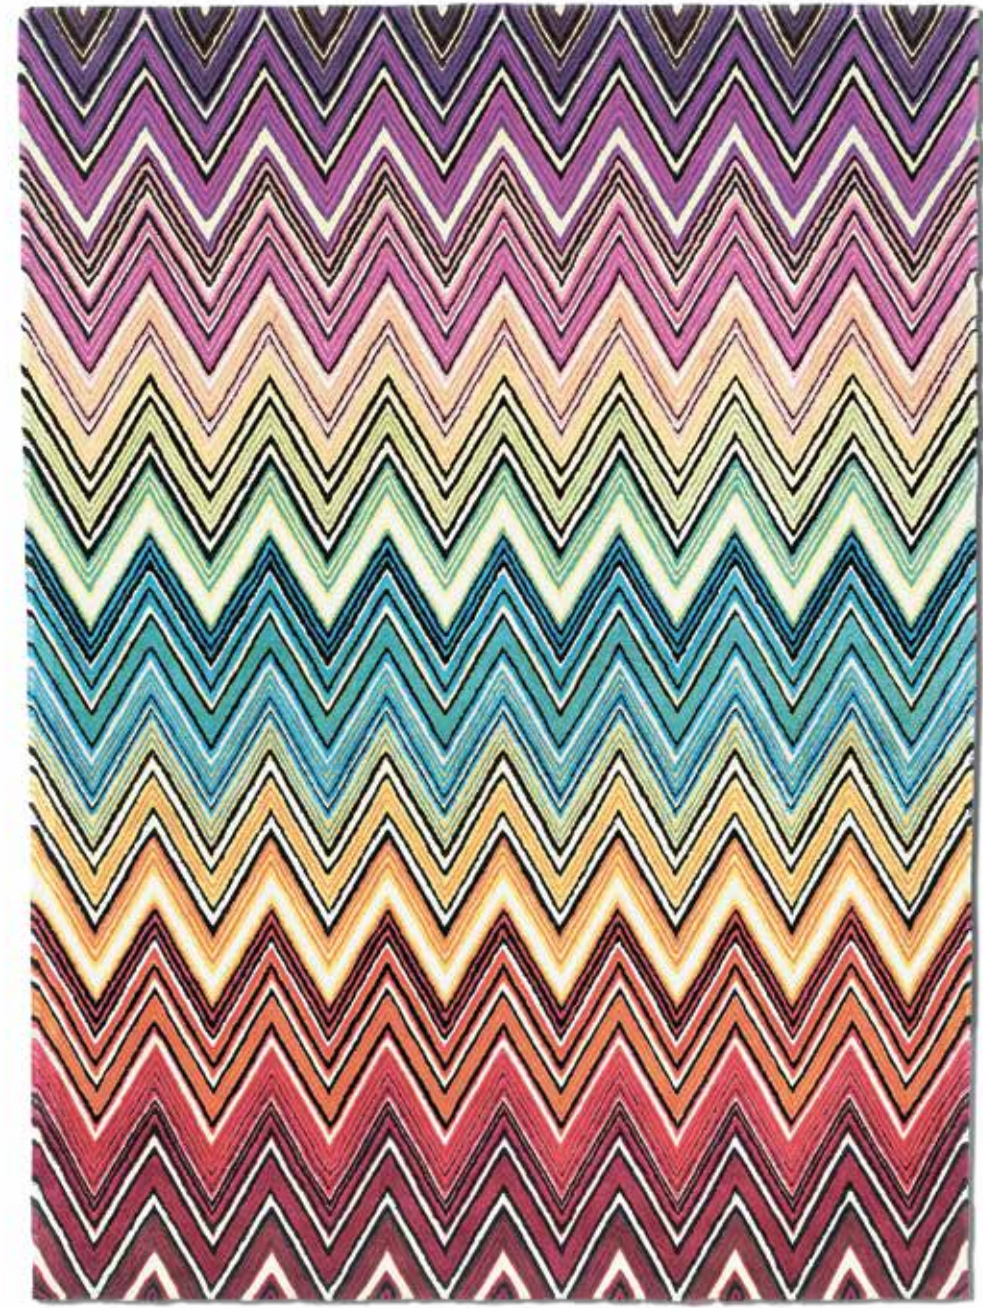

4B4TA99002 - Col. 40
200x300 CM - 79x118 IN
100% PA

Tappeto tuftato a mano, con segno chevron iconico in chiave monocroma.

Hand-tufted rug with tone-on-tone iconic chevron motif.

LEEDSTOWN

4L4TA99017 - Col. 100
200x300 CM - 79x118 IN
100% WO

Tappeto in pura lana New Zealand tuftato a mano,
motivo macro pixel.

*Hand-tufted pure New Zealand wool rug, macro pixel
motif.*

LIUWA

414TA99015 - Col. T16
200x300 CM - 79x118 IN
100% WO

Tappeto in pura lana, nell'inconfondibile motivo a zigzag multicolore.