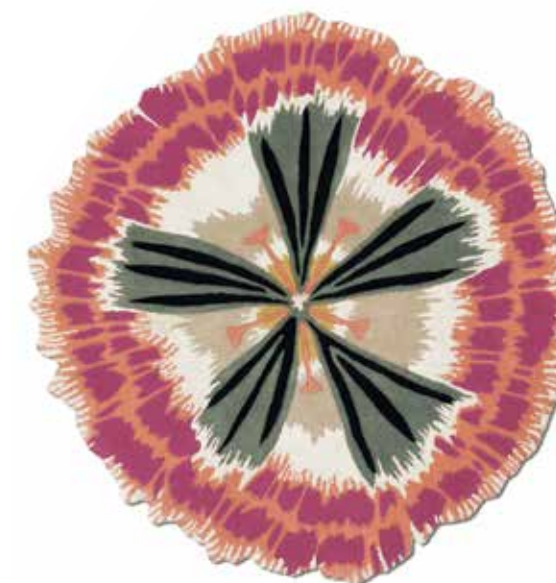

Tappeto in lana-viscosa tuftato a mano, a motivo
fiammato patchwork multicolore, effetto optical.

*Hand-tufted wool-viscose rug with a multicoloured
patchwork slab motif, optical effect.*

ALGARVE

4A4TA99001 - Col. 159
200x300 CM - 79x118 IN
80% WO - 20% CO

100% WO

Tappeto in pura lana tuftato a mano con fantasia
foliage.

Hand-tufted wool rug with foliage motif.

BOHOL
NEW

4B4TA99011 - Col. 149
200x300 CM - 79x118 IN
50% VI - 50% WO

Tappeto in misto lana tessuto a mano con rigature sfumate e sottili chevron.

Hand-woven wool blend rug with subtle chevron and shaded stripes.

BOISE

NEW

4B4TA99008 - Col. 159

200x300 CM - 79x118 IN
100% WO

Tappeto in pura lana tessuto a mano con disegno geometrico.

Hand-tufted wool rug with geometric motif.

BOTANICA

4H4TA99014 - Col. T01
Ø 110 CM - Ø 43 IN

4H4TA99014 - Col. T04
Ø 110 CM - Ø 43 IN

4H4TA99014 - Col. T03
Ø 110 CM - Ø 43 IN

4H4TA99014 - Col. T01 / T03 / T04
Ø 110 CM - Ø 43 IN
85% WO - 15% VI

Tappeto-fiore in lana nelle tonalità suggestive e sofisticate dei caleidoscopi.