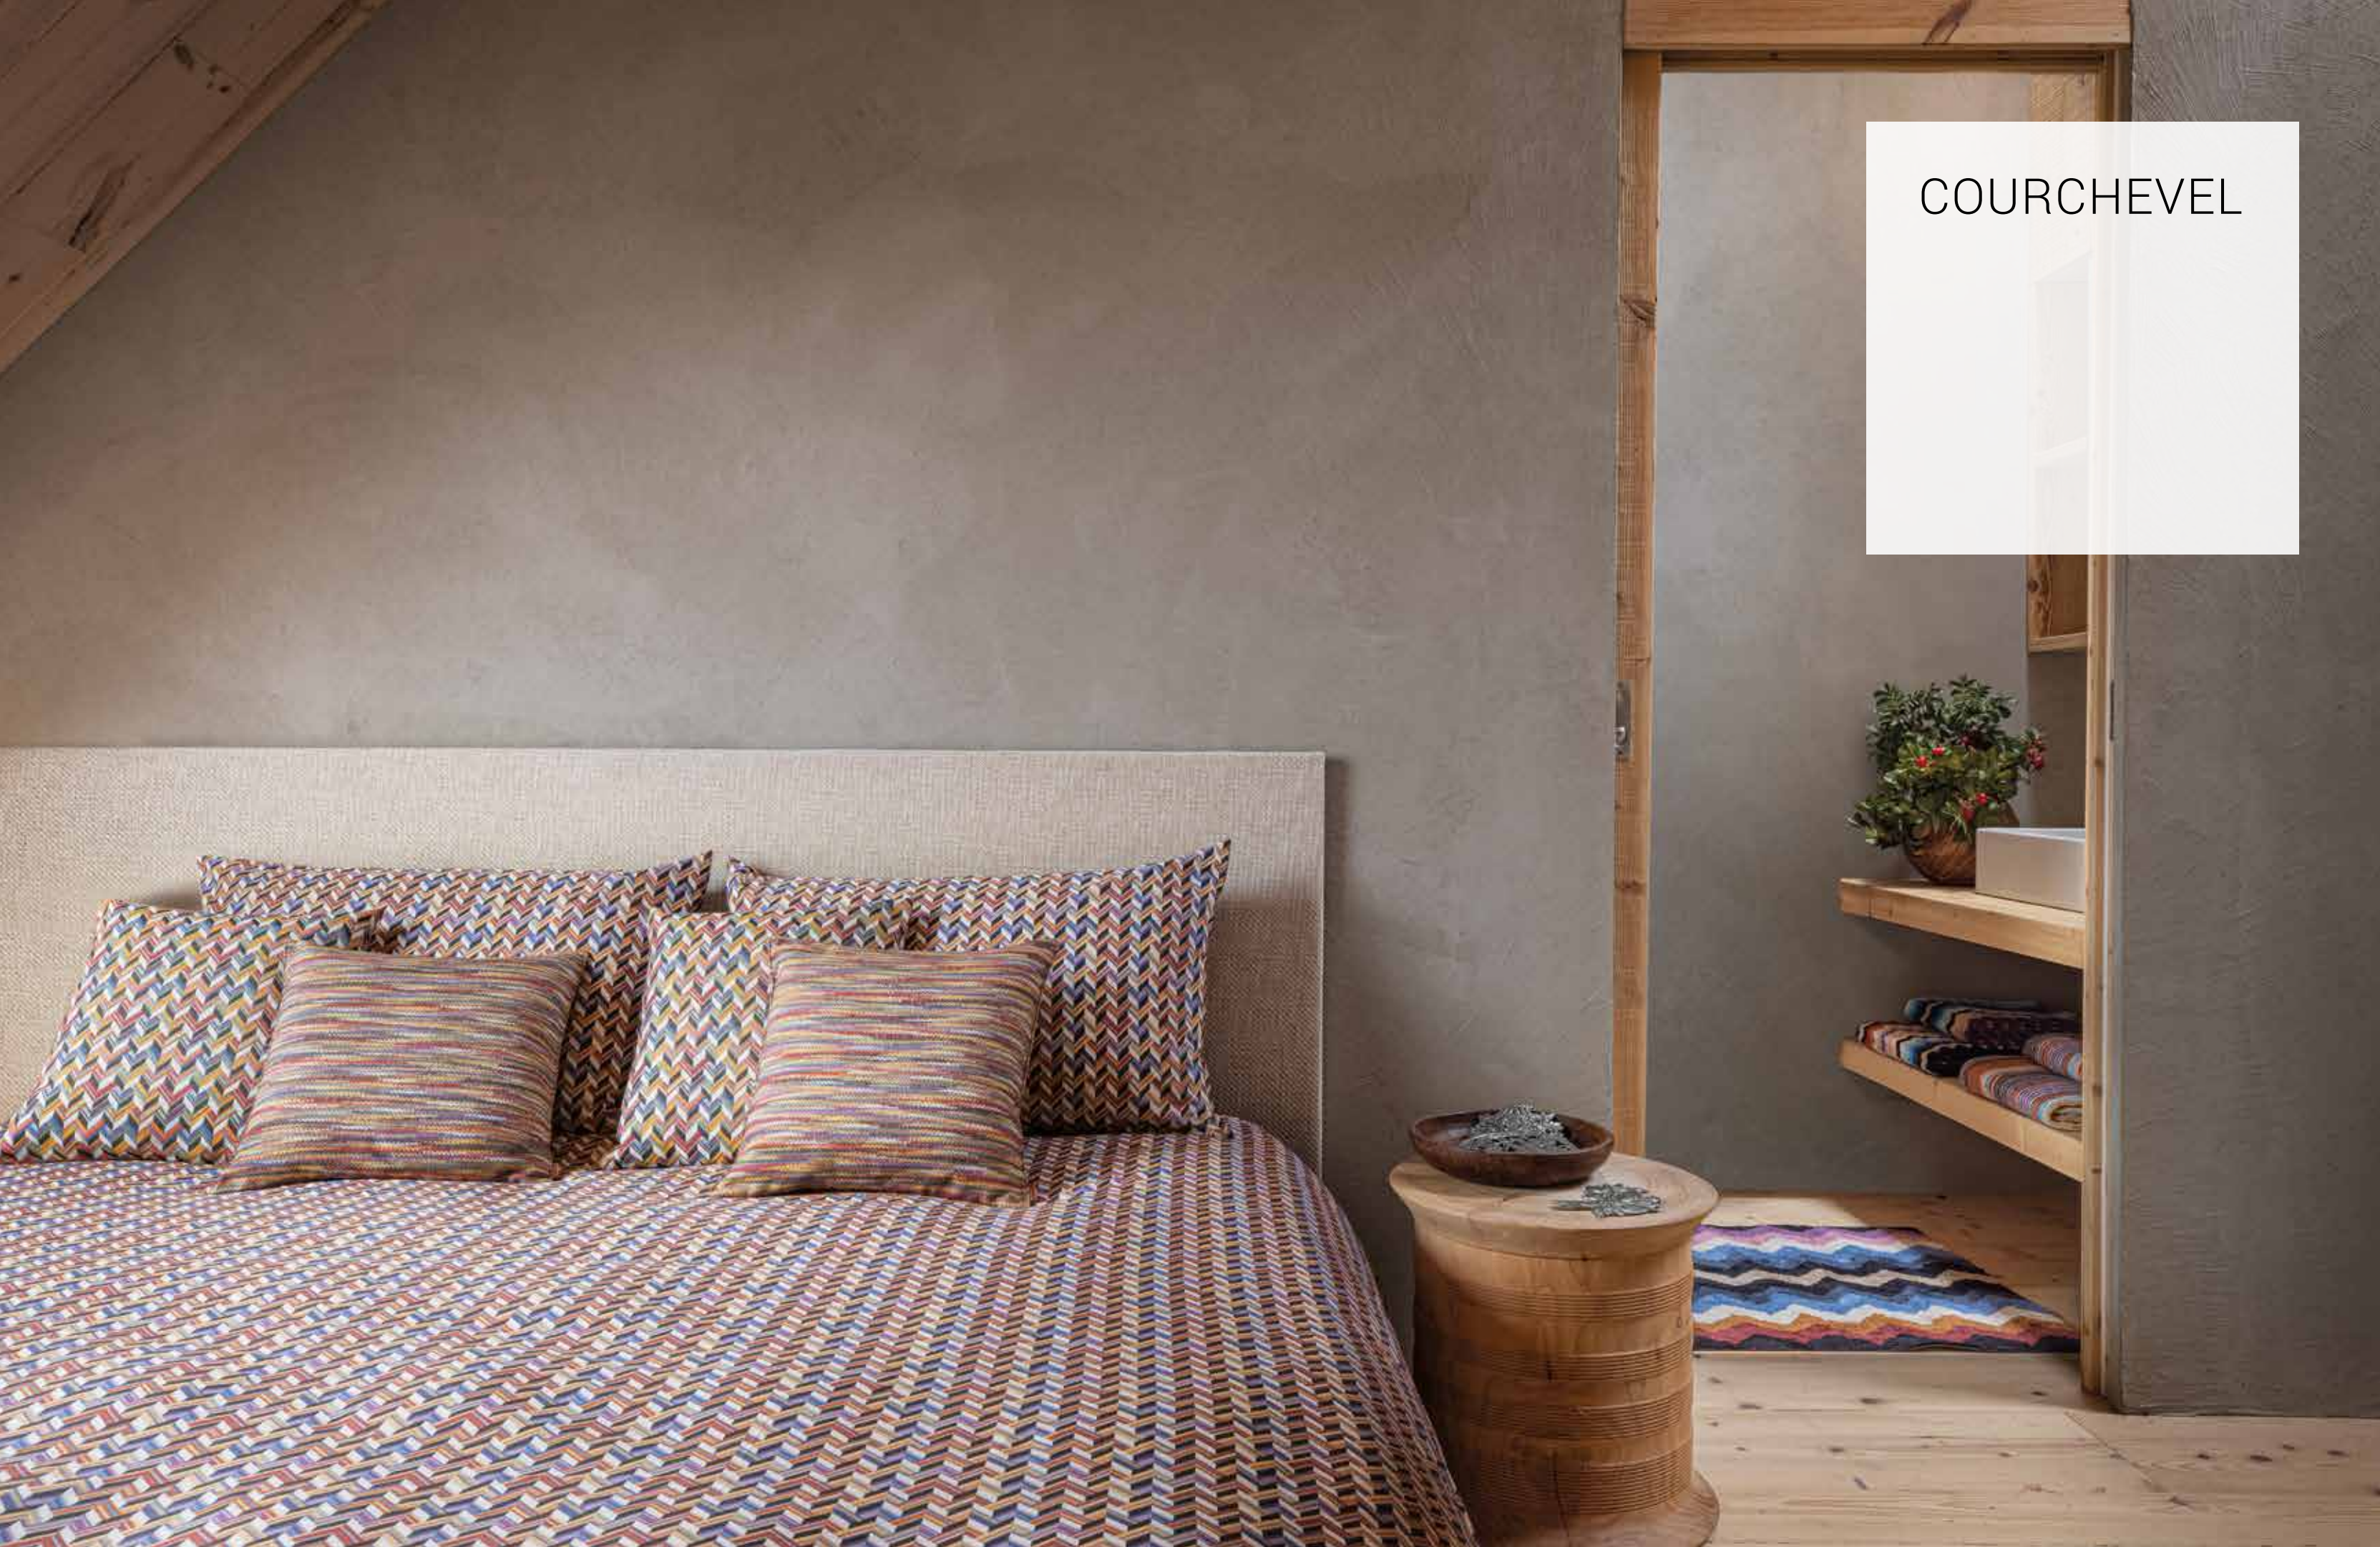

COURCHEVEL