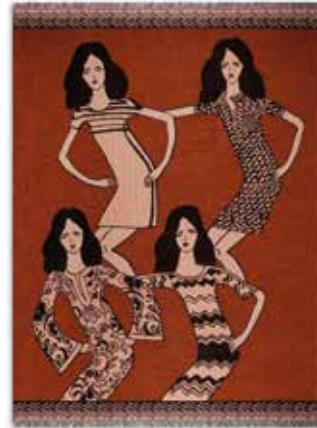

BERENICE

1B3PL99011 - Col. 160

PLAID - *THROW* 145x200 CM - 57x79 IN
50% WO - 50% PC

Ispirazione optical anni Sessanta per il plaid jacquard Berenice, che sul fondo color cuoio fa sfilare donne modaiole abbigliate in puro stile Missoni.

Sixties-style optical inspiration for Berenice, with its leather-coloured background fashionable women walk about dressed in pure Missoni style.